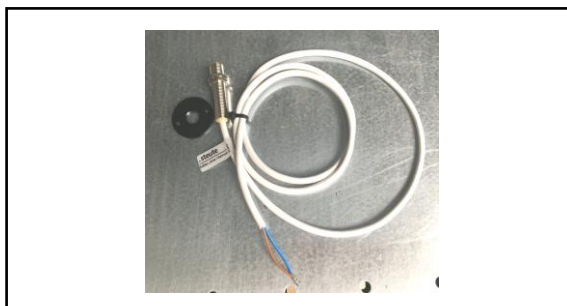

E2115030

„Berker“ Kontroll-Wippschalter mit roter Linse anthrazit, matt
(inkl. Schrauben u. Unterputzdose)

→ Kein Wechselschalter

E2115029

Türkontaktschalter RC 20 magnetisch

E2104122

Schwarzer Ring: E0407309