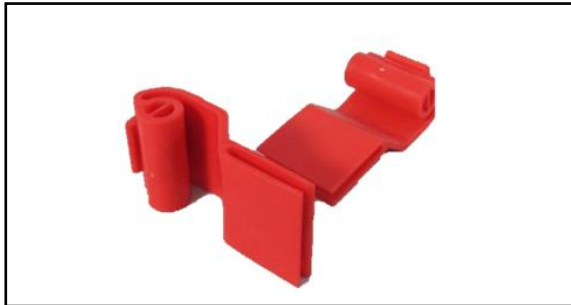

Streifenvorhang Clip rot

Artikel-Nr. SV640620

E6901002