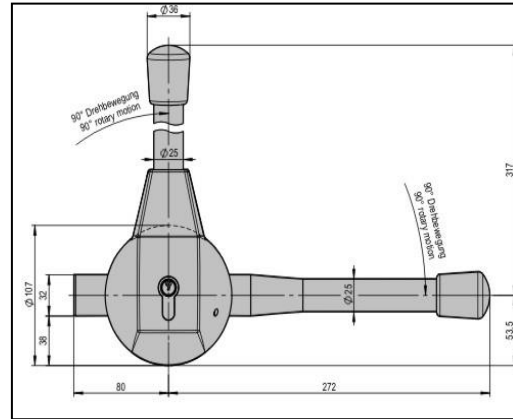

Türverschluss KRT-Presshebel EURO 2000

Zolltarifnummer: 83015000