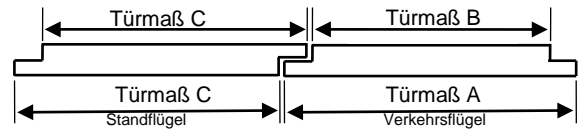

Verkehrsflügel / 1-flg. Drehtür (Höhe bis 2228 mm)

E-Nummer	Artikelbezeichnung	Abmessungen	Türbreite
E2304156	Magnetbanddichtung	2228x750x2228 mm	700 mm
E2304166	Magnetbanddichtung	2228x800x2228 mm	750 mm
E2304176	Magnetbanddichtung	2228x850x2228 mm	800 mm
E2304163	Magnetbanddichtung	2228x900x2228 mm	850 mm
E2304157	Magnetbanddichtung	2228x950x2228 mm	900 mm
E2304158	Magnetbanddichtung	2228x1050x2228 mm	1000 mm
E2304159	Magnetbanddichtung	2228x1150x2228 mm	1100 mm
E2304160	Magnetbanddichtung	2228x1250x2228 mm	1200 mm
E2304161	Magnetbanddichtung	2228x1350x2228 mm	1300 mm

Luken-Türdichtungen

E-Nummer	Artikelbezeichnung	Abmessungen	Türbreite
E2304194	Magnetbanddichtung - Luke	700x850 mm	650x800 mm
E2304203	Magnetbanddichtung - Luke	850x850 mm	800x800 mm
E2304204	Magnetbanddichtung - Luke	850x950 mm	800x900 mm
E2304190	Magnetbanddichtung - Luke	725x930 mm	675x880 mm
E2304191	Magnetbanddichtung - Luke	800x850 mm	750x800 mm
E2304192	Magnetbanddichtung - Luke	650x930 mm	600x880 mm
E2304193	Magnetbanddichtung - Luke	600x930 mm	550x880 mm
E2304194	Magnetbanddichtung - Luke	650x850 mm	600x800 mm
E2304197	Magnetbanddichtung - Luke	600x850 mm	550x800 mm

[Zurück zum Inhaltsverzeichnis](#)

Magnetbanddichtungen für 2-flg. Drehtür

Zolltarifnummer: 85051910

Verkehrsflügel / 2-flg. Drehtür (Höhe bis 2028 mm)

E-Nummer	Artikelbezeichnung	Abmessungen	Türmaß A/B
E2304210	Magnetbanddichtung - Verkehrsflügel	2028x650x2028mm	654/ 574 mm
E2304155	Magnetbanddichtung - Verkehrsflügel	2028x750x2028 mm	754/ 674 mm
E2304165	Magnetbanddichtung - Verkehrsflügel	2028x800x2028 mm	804/ 724 mm
E2304175	Magnetbanddichtung - Verkehrsflügel	2028x850x2028 mm	854/ 774 mm
E2304151	Magnetbanddichtung - Verkehrsflügel	2028x900x2028 mm	904/ 824 mm
E2304152	Magnetbanddichtung - Verkehrsflügel	2028x950x2028 mm	954/ 874 mm
E2304153	Magnetbanddichtung - Verkehrsflügel	2028x1050x2028 mm	1054/ 974 mm
E2304154	Magnetbanddichtung - Verkehrsflügel	2028x1150x2028 mm	1154/ 1074 mm