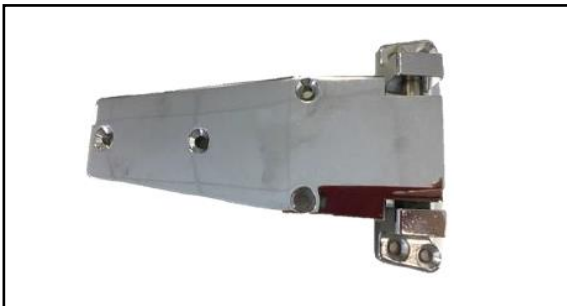

Lappenscharnier „Stuv“ 24mm Chrom

DIN Links: E0810049
DIN Rechts: E0810047