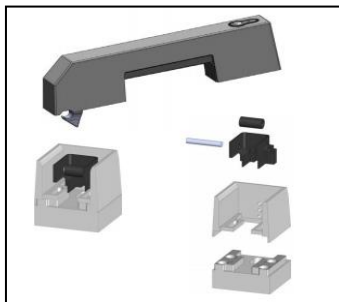

Jumbo 6000

Kompletter Türgriff

E-Nummer	Artikelbezeichnung	Zusatz
E0803610	Türgriff Jumbo	Zolltarifnummer: 83014090
E0803611	Gegenlager	Zolltarifnummer: 83024900
E0803615	Rastplatte 2 CR	Zolltarifnummer: 83024900
E0803620	Klobenoberteil Chrom	Zolltarifnummer: 83024900
E0803625	Notöffner	Zolltarifnummer: 83024900
E0803630	Schutzgriff grün	Zolltarifnummer: 83024900

E-Nummer	Artikelbezeichnung	Zusatz
E0803680	JUMBO 6000 Verschluss mit Zubehör	für innendrehende Türen
E0803610	JUMBO 6000 Verschluss	
E0803631	JUMBO für KABA