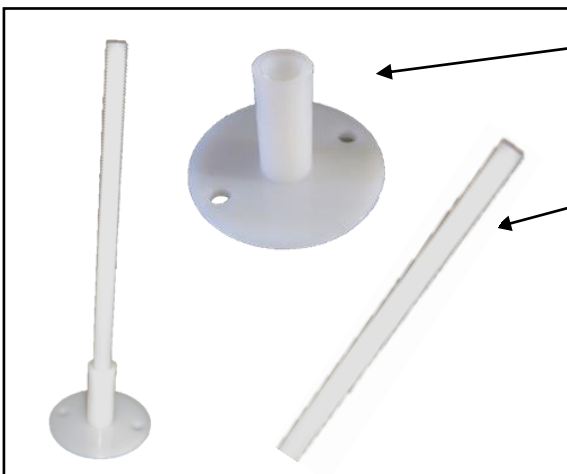

Prototyp-Verbinder M 10 E1080010

Zolltarifnummer: 39269097900

Gewindestange M10 L: 200 mm E1050013

Zolltarifnummer: 39269097