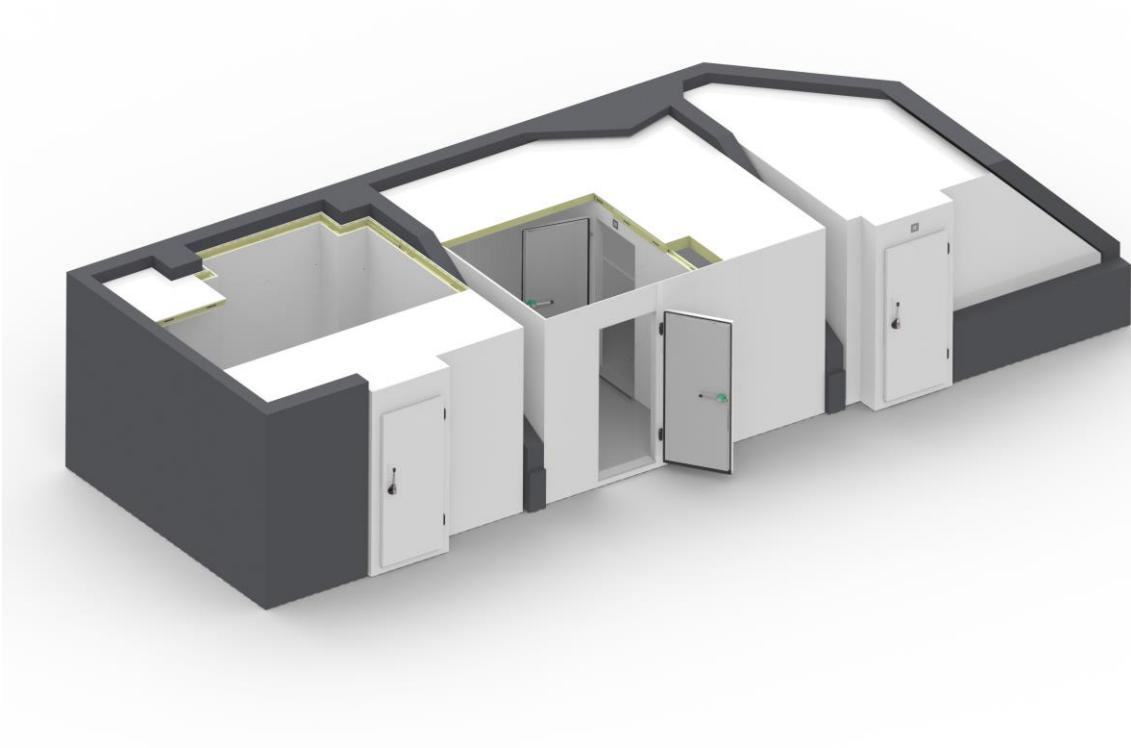

Ersatzteilliste

Version 18.04.2023

Inhaltsverzeichnis

Inhaltsverzeichnis	2
Magnetbanddichtungen.....	3
Magnetbanddichtungen für 2-flg. Drehtür.....	4
Dichtungen – Sonstige Dichtung.....	5
Heizkabel.....	6
Türverschluss KRT-Presshebel EURO 2000.....	7
Euro 2000 Türgriff – Zubehör.....	8
Türverschluss KRT-Mehrpunkt EURO 2000.....	9
Kühlraumtürverschluss KRT-Presshebel PST (alt).....	10
Jumbo 6000.....	11
Jumbo 6000 - Zubehör.....	12
Türgriff – Zubehör.....	13
Tür– Zubehör.....	14
Tür– Zubehör Dorma.....	15
Scharnier „Futuro“.....	16
Scharnier „Futuro“ Zubehör.....	17
Scharnier „Varioflex“ und Zubehör.....	18
Weitere Scharniere.....	19
Beleuchtung und Zubehör.....	20
Temperaturmessung – Zubehör.....	20
Elektrik - Zubehör.....	21
Elektrik - Zubehör.....	22
Druckausgleichsventile.....	23
Zellenunterlüftungsringe.....	24
Streifenvorhang.....	25
Sonstiges - Zubehör.....	26