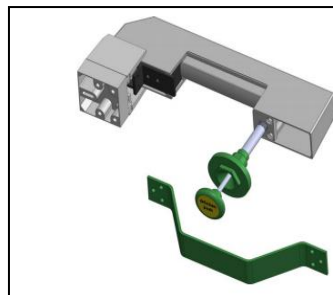

E-Nummer	Artikelbezeichnung	Zusatz
E0803624	Notöffner für Jumbo 6000	Türstärke: 60 – 76 mm
E0803625	Notöffner für Jumbo 6000	Türstärke: 76 – 92 mm
E0803626	Notöffner für Jumbo 6000	Türstärke: 92 – 108 mm
E0803627	Notöffner für Jumbo 6000	Türstärke: 108 – 124 mm
E0803630	Schutzgriff grün für Jumbo 6000	
E0803637	Zylinder inkl. Schlüssel für Jumbo 6000	
E0803631	Jumbo 6000 Verschluss für Kaba- Zylinder vorgerichtet